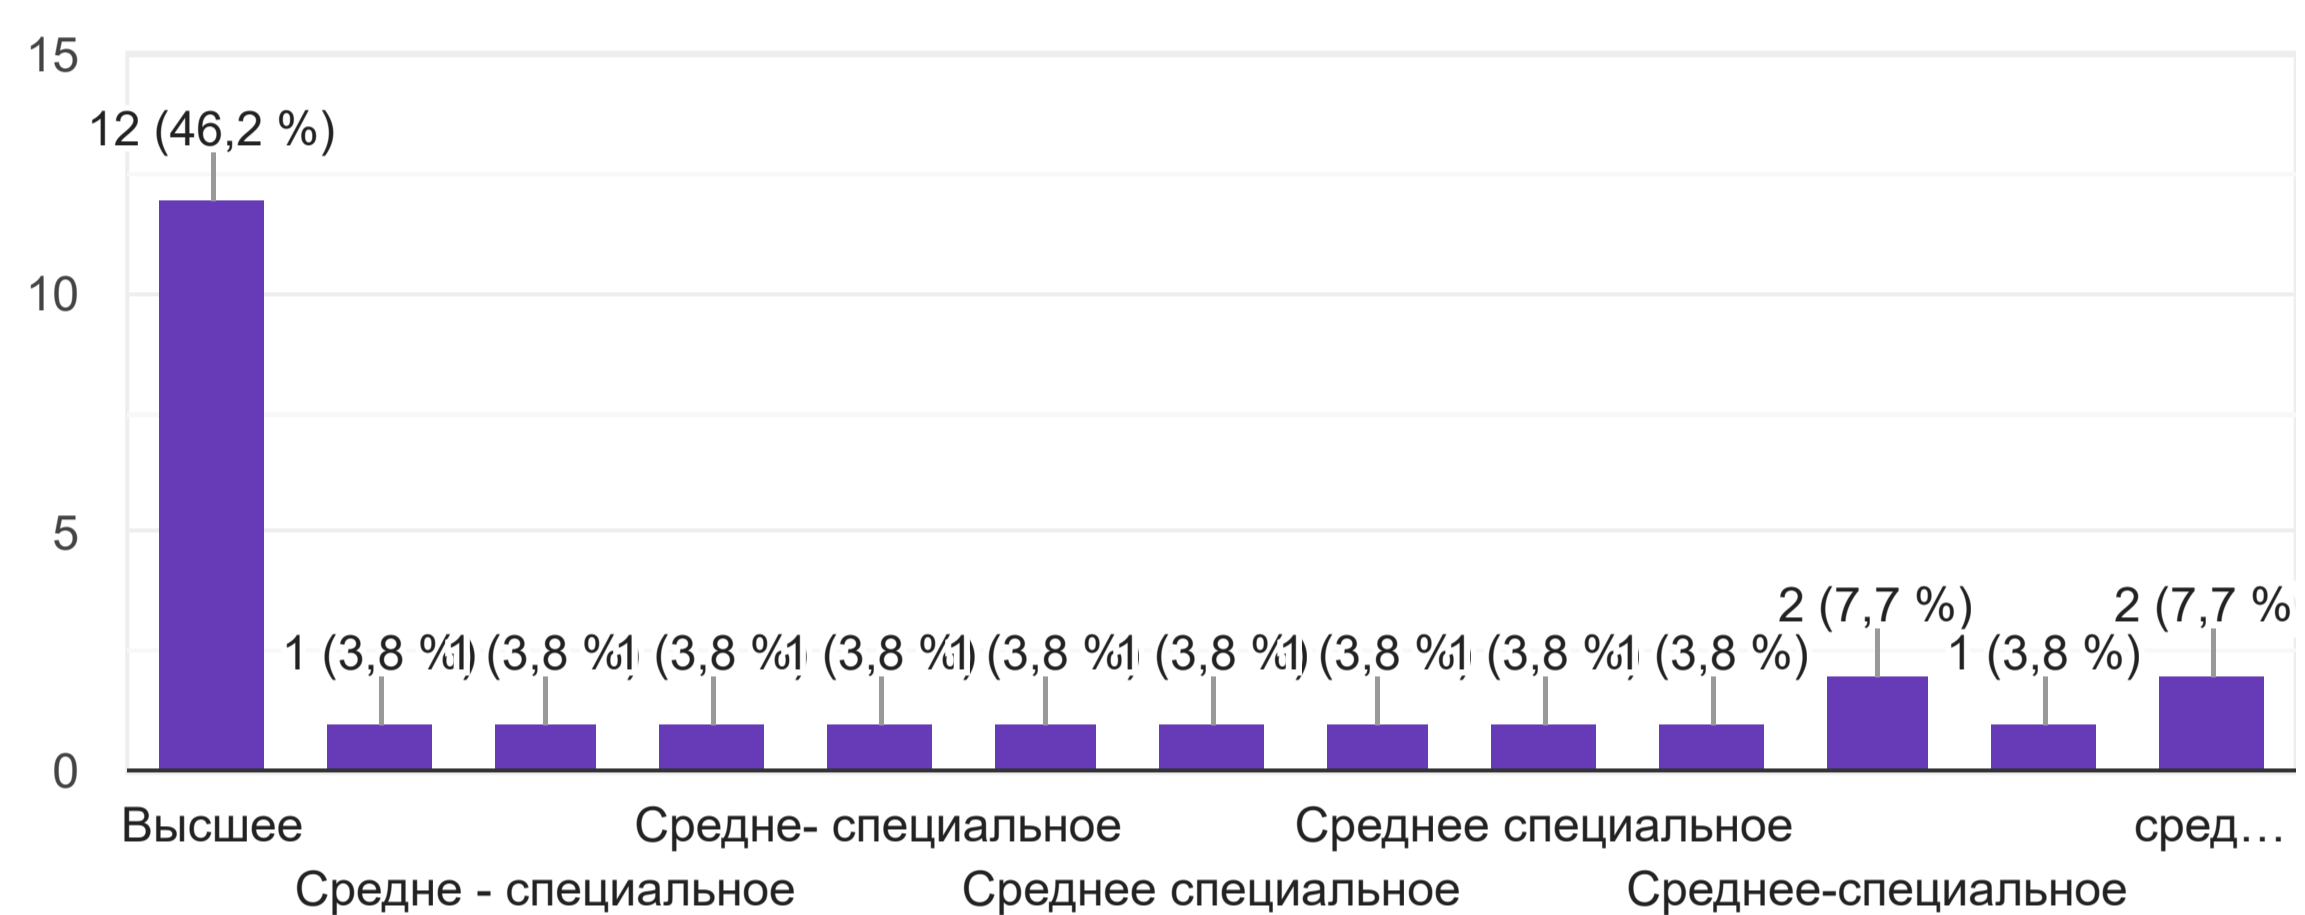

Образование

26 ответов